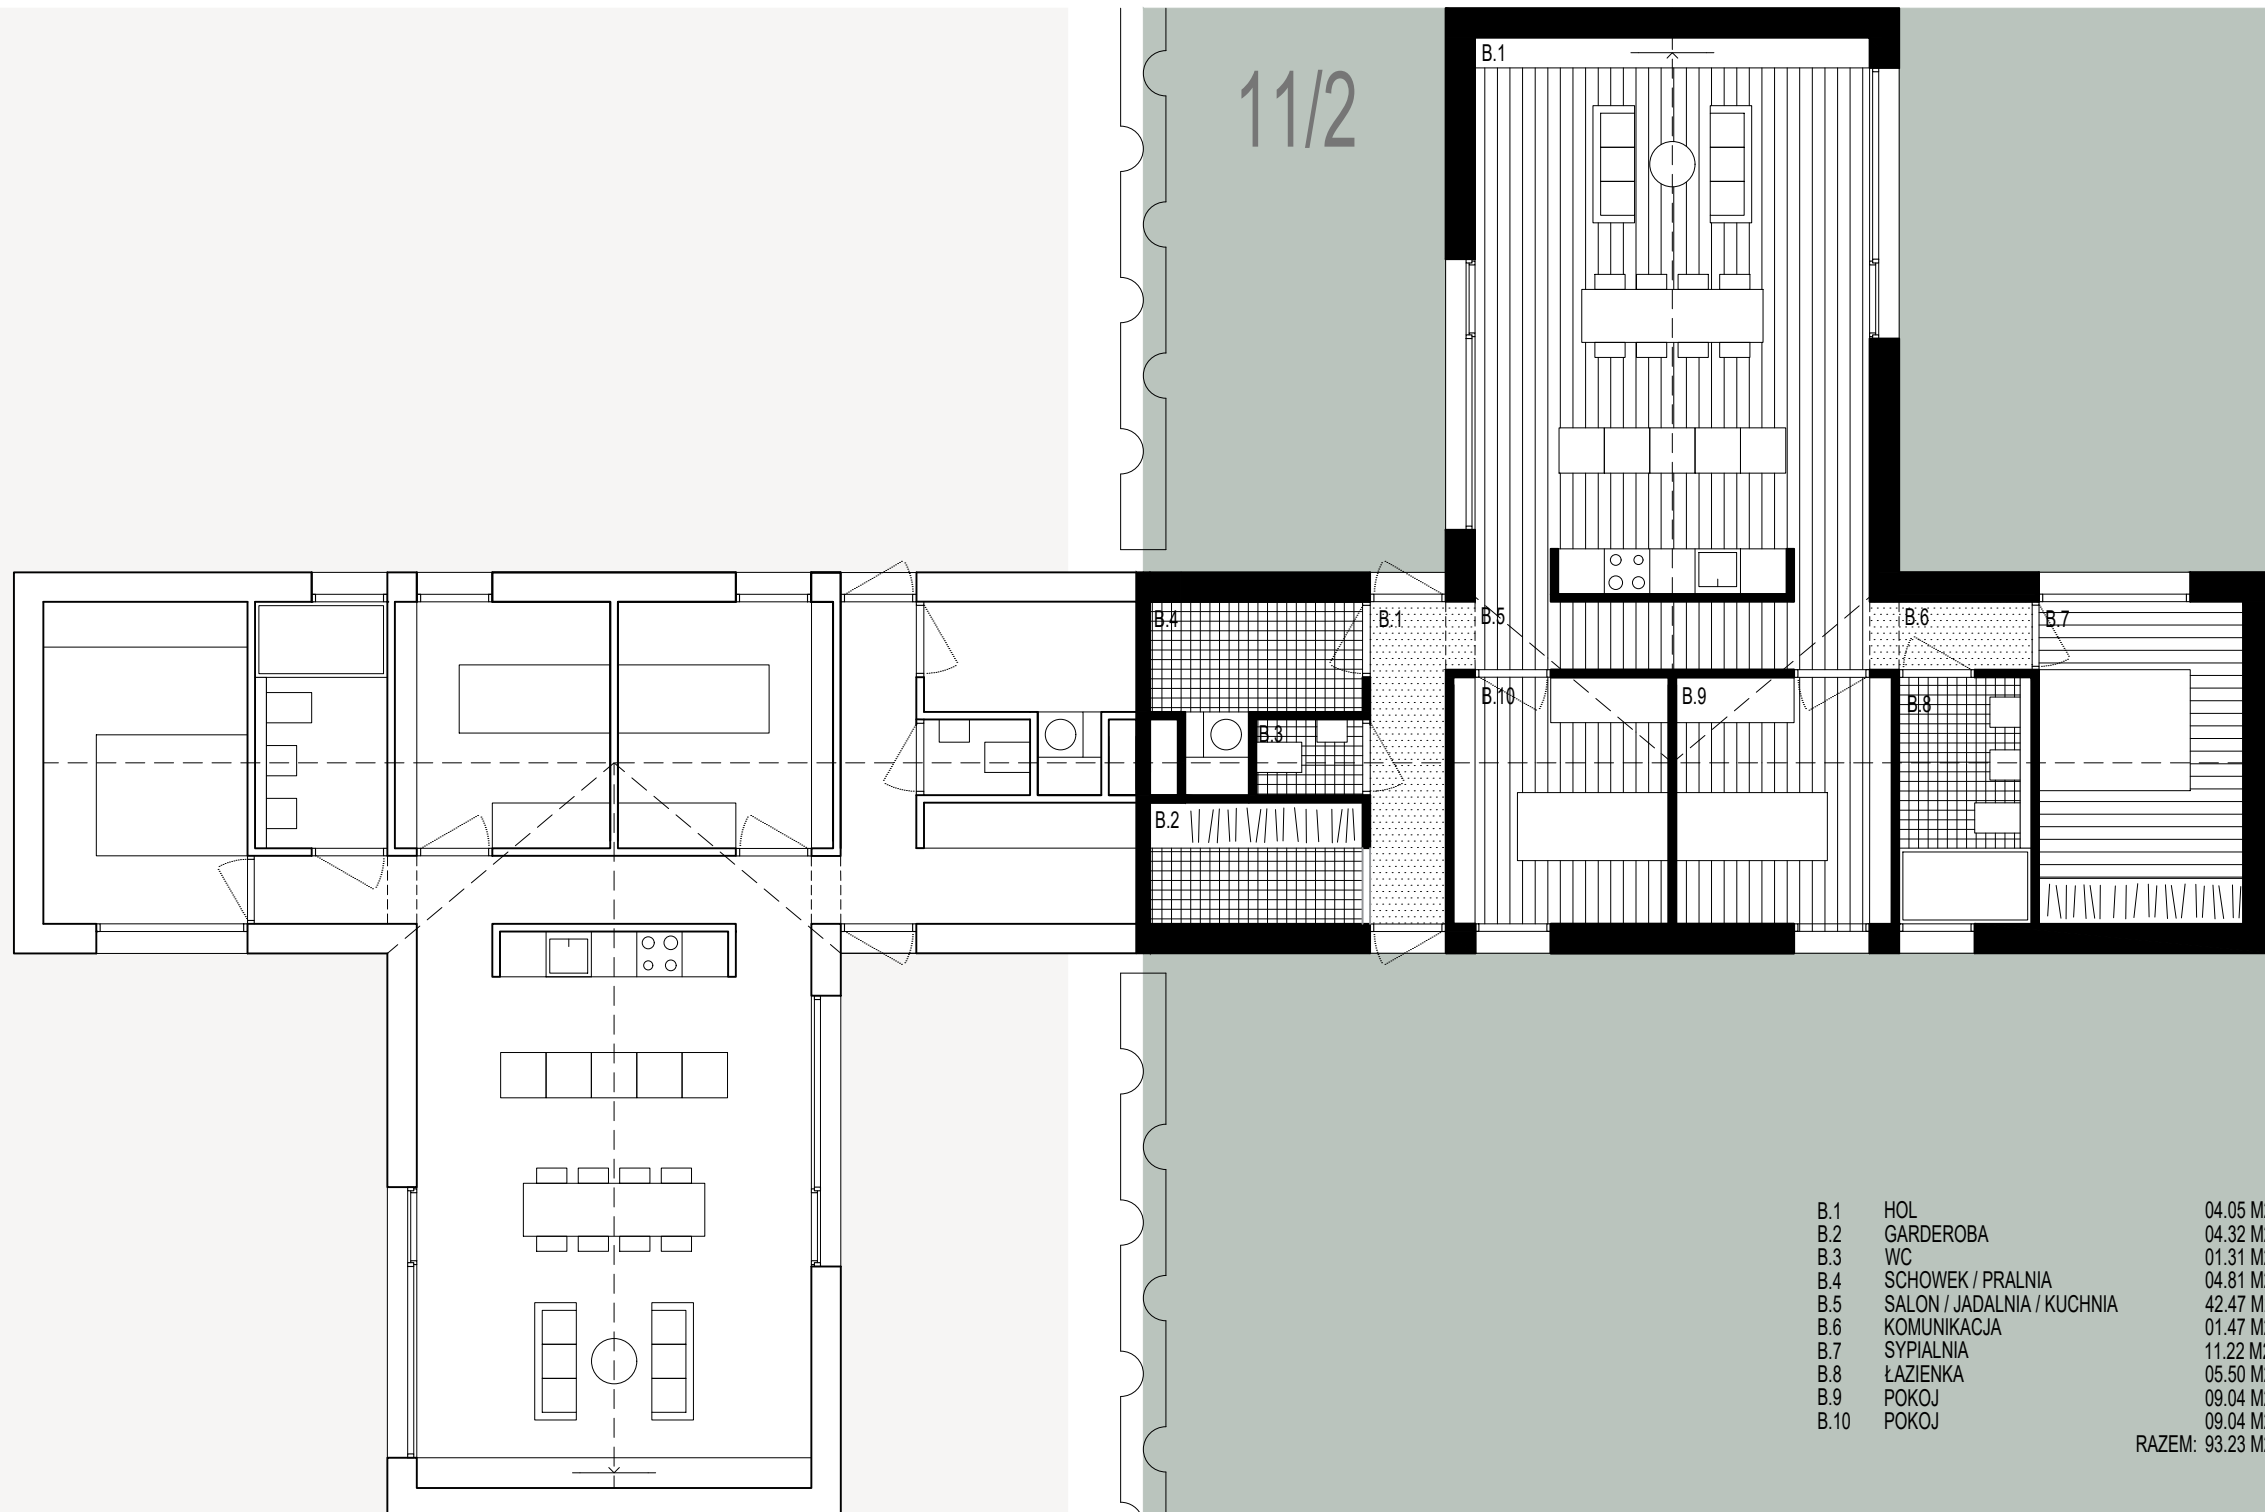

ZIELENIEWO - NAD DOLINĄ

ANDRZEJCZUK NAD DOLINĄ SP. Z O.O. | 78-100 KOŁOBRZEG | UL. SZPITALNA 7
 Tel. +48 600 542 373 | sprzedaz@dolinaparsety.pl | kontakt@dolina.parsety.pl

B.1	HOL	04.05 M2
B.2	GARDEROBA	04.32 M2
B.3	WC	01.31 M2
B.4	SCHOWEK / PRALNIA	04.81 M2
B.5	SALON / JADALNIA / KUCHNIA	42.47 M2
B.6	KOMUNIKACJA	01.47 M2
B.7	SYPIALNIA	11.22 M2
B.8	ŁAZIENKA	05.50 M2
B.9	POKOJ	09.04 M2
B.10	POKOJ	09.04 M2
		RAZEM: 93.23 M2