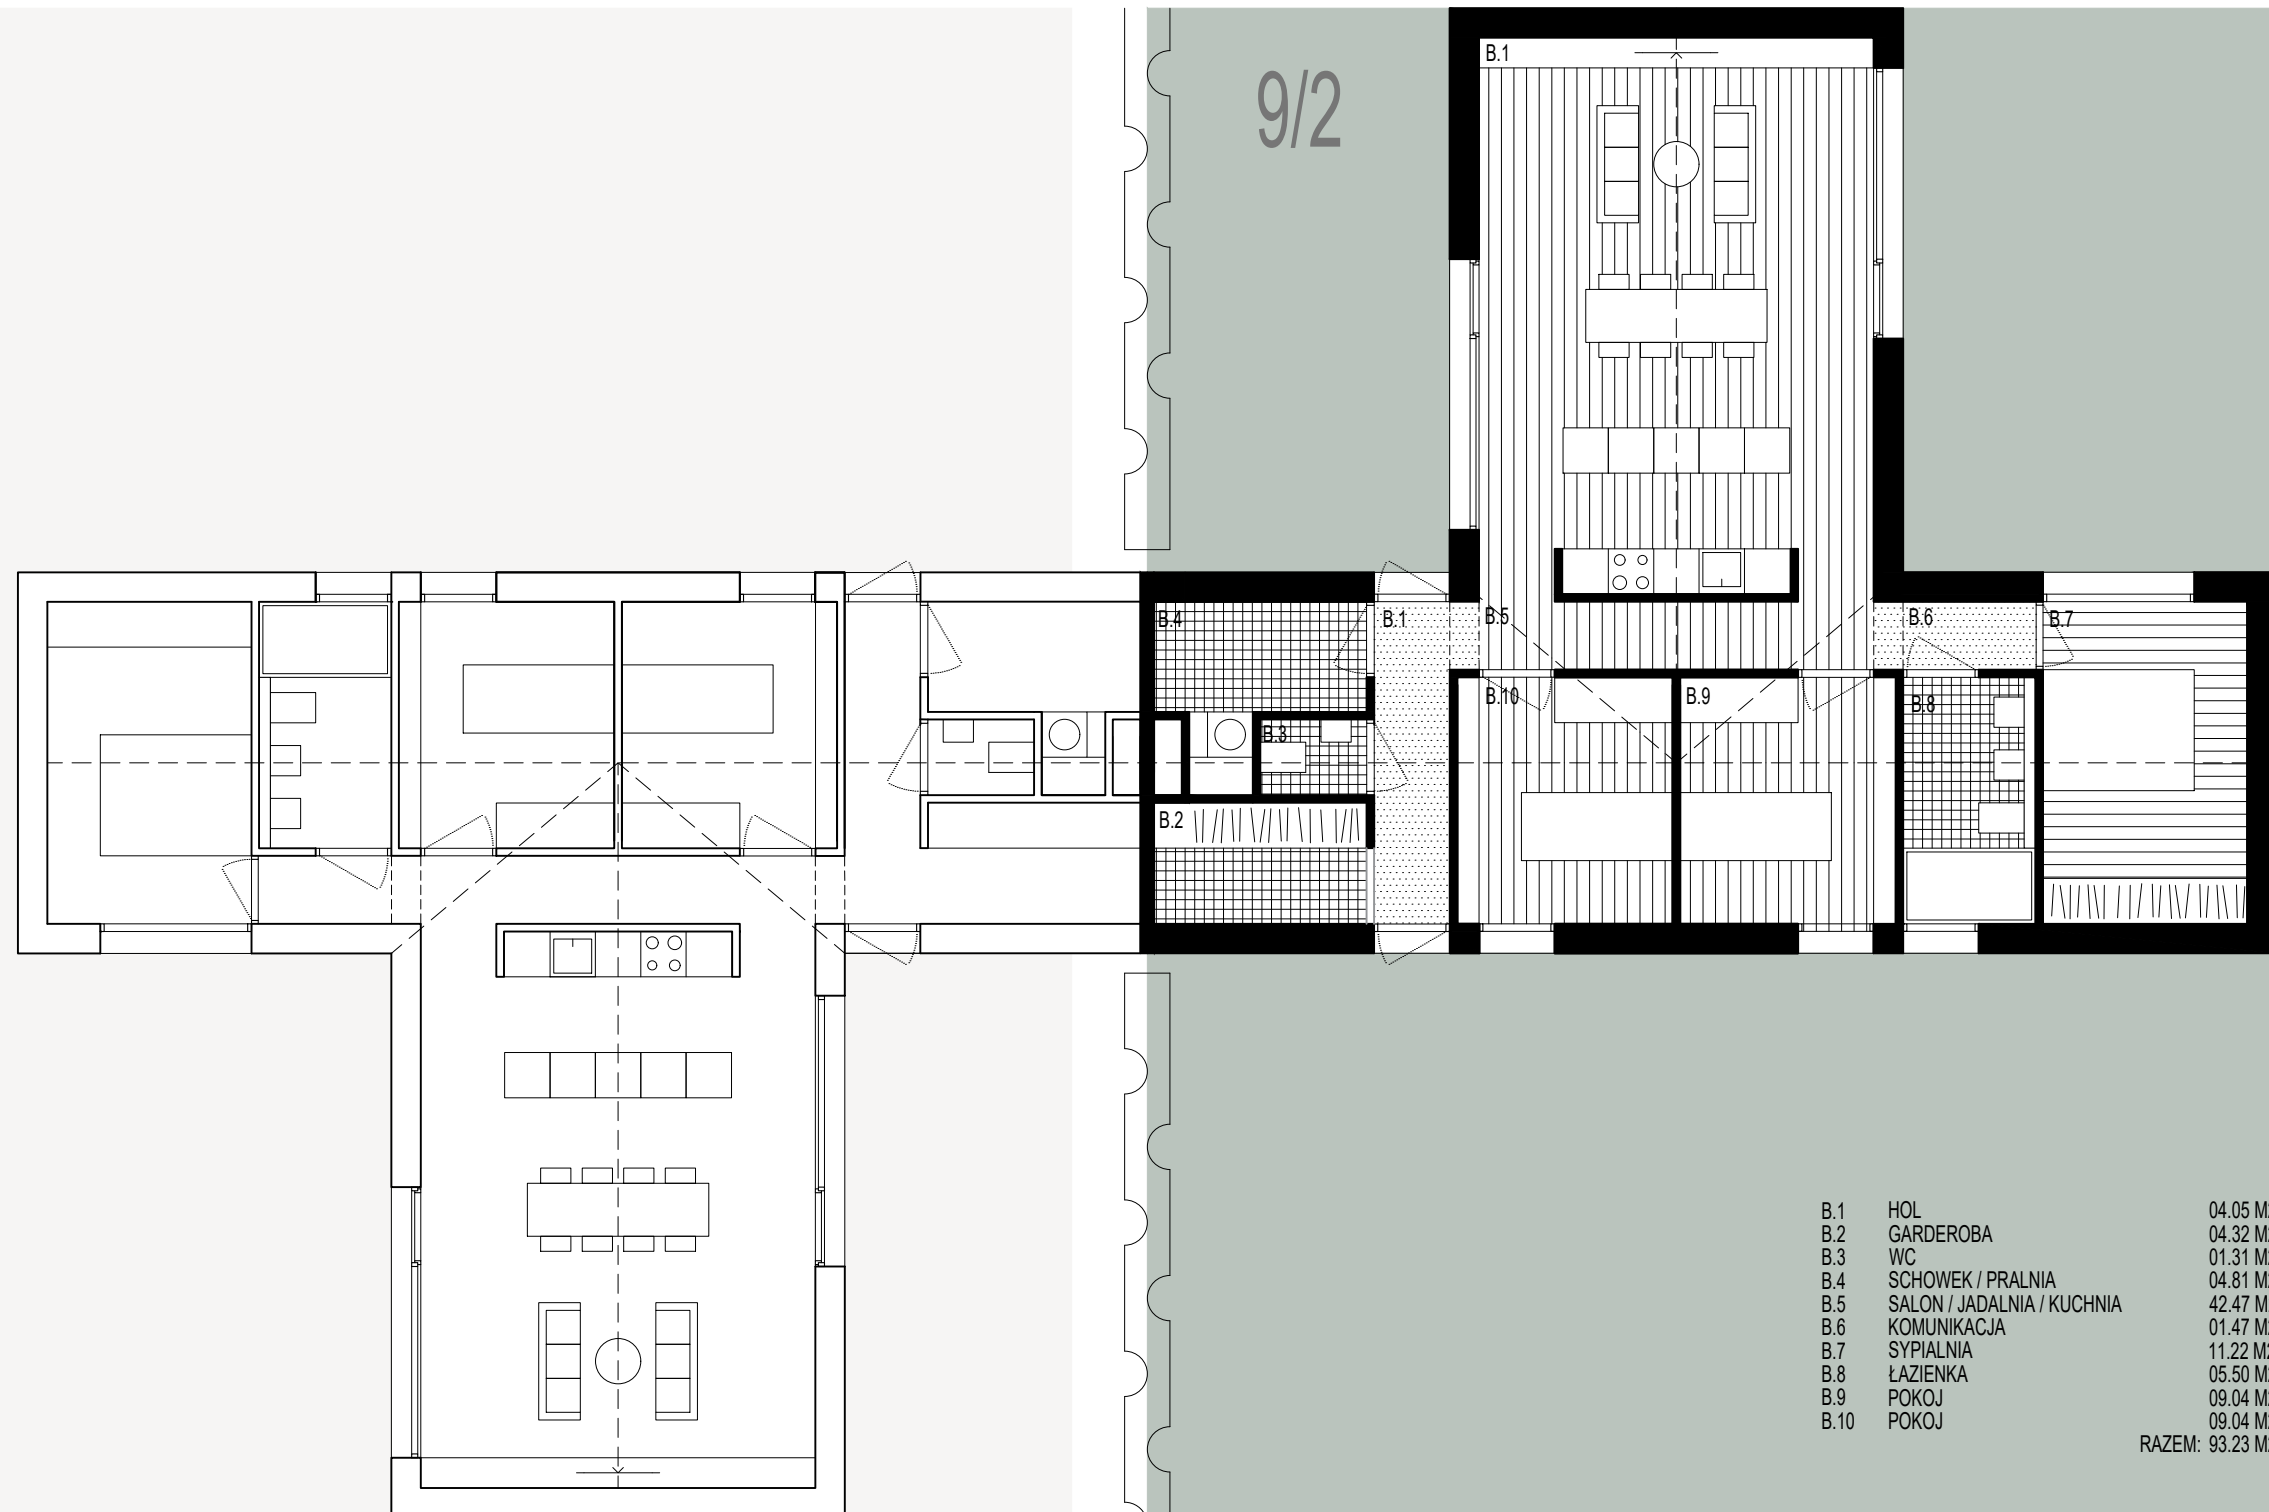

ZIELENIEWO - NAD DOLINĄ

ANDRZEJCZUK NAD DOLINĄ SP. Z O.O. | 78-100 KOŁOBRZEG | UL. SZPITALNA 7
 Tel. +48 600 542 373 | sprzedaz@dolinaparsety.pl | kontakt@dolina.parsety.pl

B.1	HOL	04.05 M2
B.2	GARDEROBA	04.32 M2
B.3	WC	01.31 M2
B.4	SCHOWEK / PRALNIA	04.81 M2
B.5	SALON / JADALNIA / KUCHNIA	42.47 M2
B.6	KOMUNIKACJA	01.47 M2
B.7	SYPIALNIA	11.22 M2
B.8	ŁAZIENKA	05.50 M2
B.9	POKOJ	09.04 M2
B.10	POKOJ	09.04 M2
		RAZEM: 93.23 M2