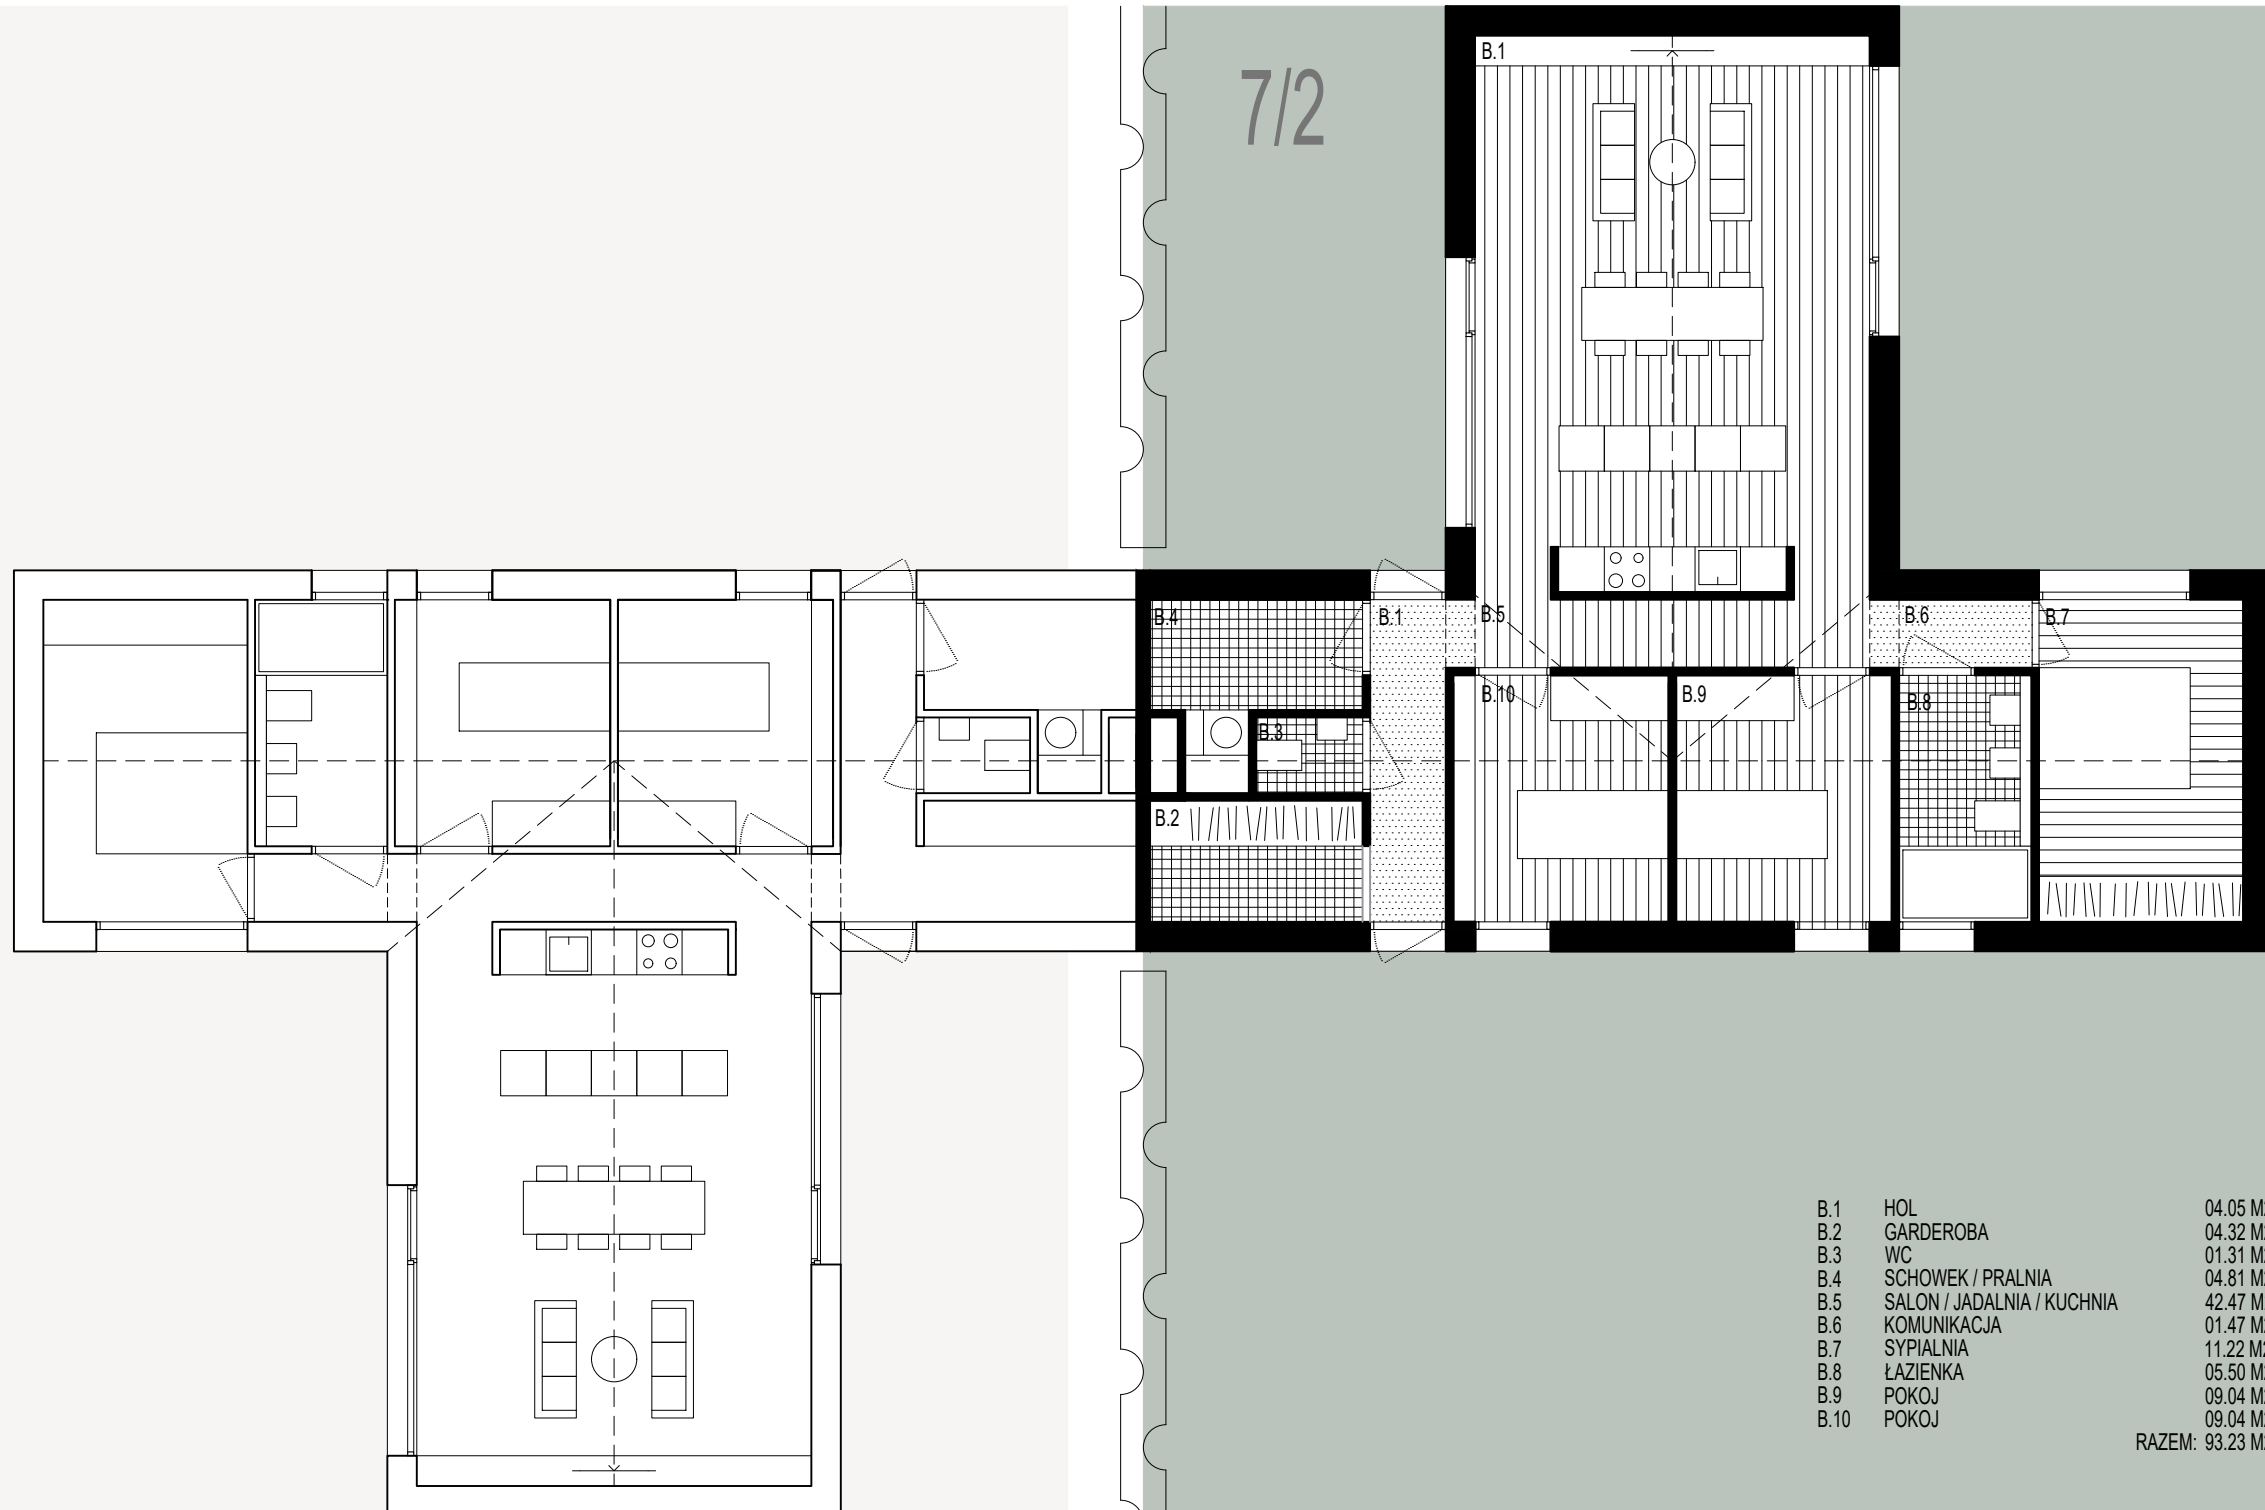

ZIELENIEWO - NAD DOLINĄ

ANDRZEJCZUK NAD DOLINĄ SP. Z O.O. | 78-100 KOŁOBRZEG | UL. SZPITALNA 7
 Tel. +48 600 542 373 | sprzedaz@dolinaparsety.pl | kontakt@dolina.parsety.pl

B.1	HOL	04.05 M2
B.2	GARDEROBA	04.32 M2
B.3	WC	01.31 M2
B.4	SCHOWEK / PRALNIA	04.81 M2
B.5	SALON / JADALNIA / KUCHNIA	42.47 M2
B.6	KOMUNIKACJA	01.47 M2
B.7	SYPIALNIA	11.22 M2
B.8	ŁAZIENKA	05.50 M2
B.9	POKOJ	09.04 M2
B.10	POKOJ	09.04 M2
		RAZEM: 93.23 M2