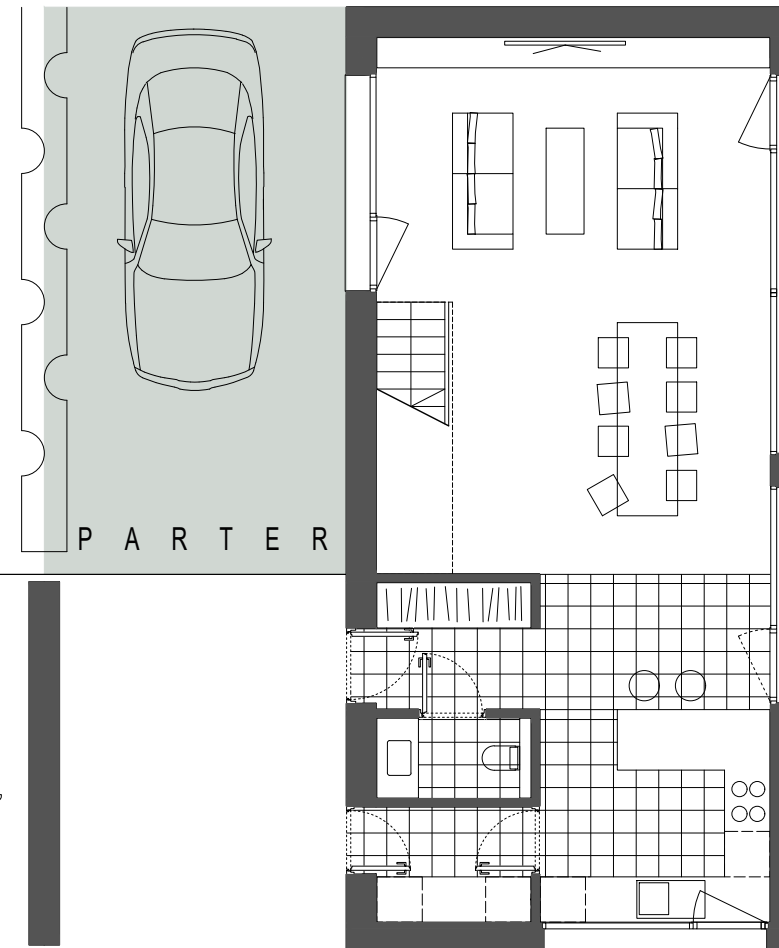

ZIELENIEWO - DOLINA PARSEŃY

ANDRZEJCZUK SP. Z O.O. | 78-100 KOŁOBRZEG | UL. SZPITALNA 7
 Tel. +48 600 542 373 | sprzedaz@dolinaparseŃy.pl | kontakt@dolina parseŃy.pl

P A R T E R

PRZEDSIONEK	03.52 M2
SALON-JADALNIA	40.06 M2
KUCHNIA	08.54 M2
POM. POMOC	03.10 M2
LAZIENKA	02.16 M2
RAZEM:	57.38 M2

P O D D A S Z E

KOMUNIKACJA	07.50 M2
POKOJ	15.34 M2
POKOJ	12.74 M2
POKOJ	11.80 M2
LAZIENKA	04.99 M2
POKOJ	17.09 M2
RAZEM:	69.46 M2

P A R T E R

P O D D A S Z E

8/2