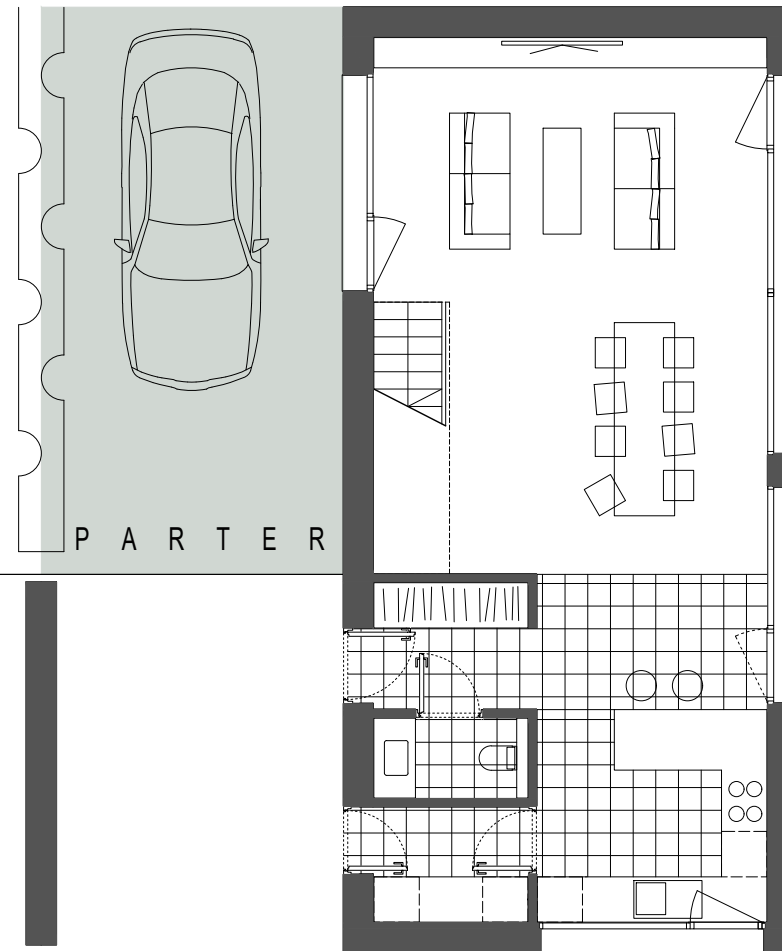

ZIELENIEWO - DOLINA PARSEŃY

ANDRZEJCZUK SP. Z O.O. | 78-100 KOŁOBRZEG | UL. SZPITALNA 7
 Tel. +48 600 542 373 | sprzedaz@dolinaparseŃy.pl | kontakt@dolina parseŃy.pl

PARTER	
PRZEDSIONEK	03.52 M2
SALON-JADALNIA	40.06 M2
KUCHNIA	08.54 M2
POM. POMOC	03.10 M2
LAZIENKA	02.16 M2
RAZEM:	57.38 M2

PODDASZE	
KOMUNIKACJA	07.50 M2
POKOJ	15.34 M2
POKOJ	12.74 M2
POKOJ	11.80 M2
LAZIENKA	04.99 M2
POKOJ	17.09 M2
RAZEM:	69.46 M2

12/2